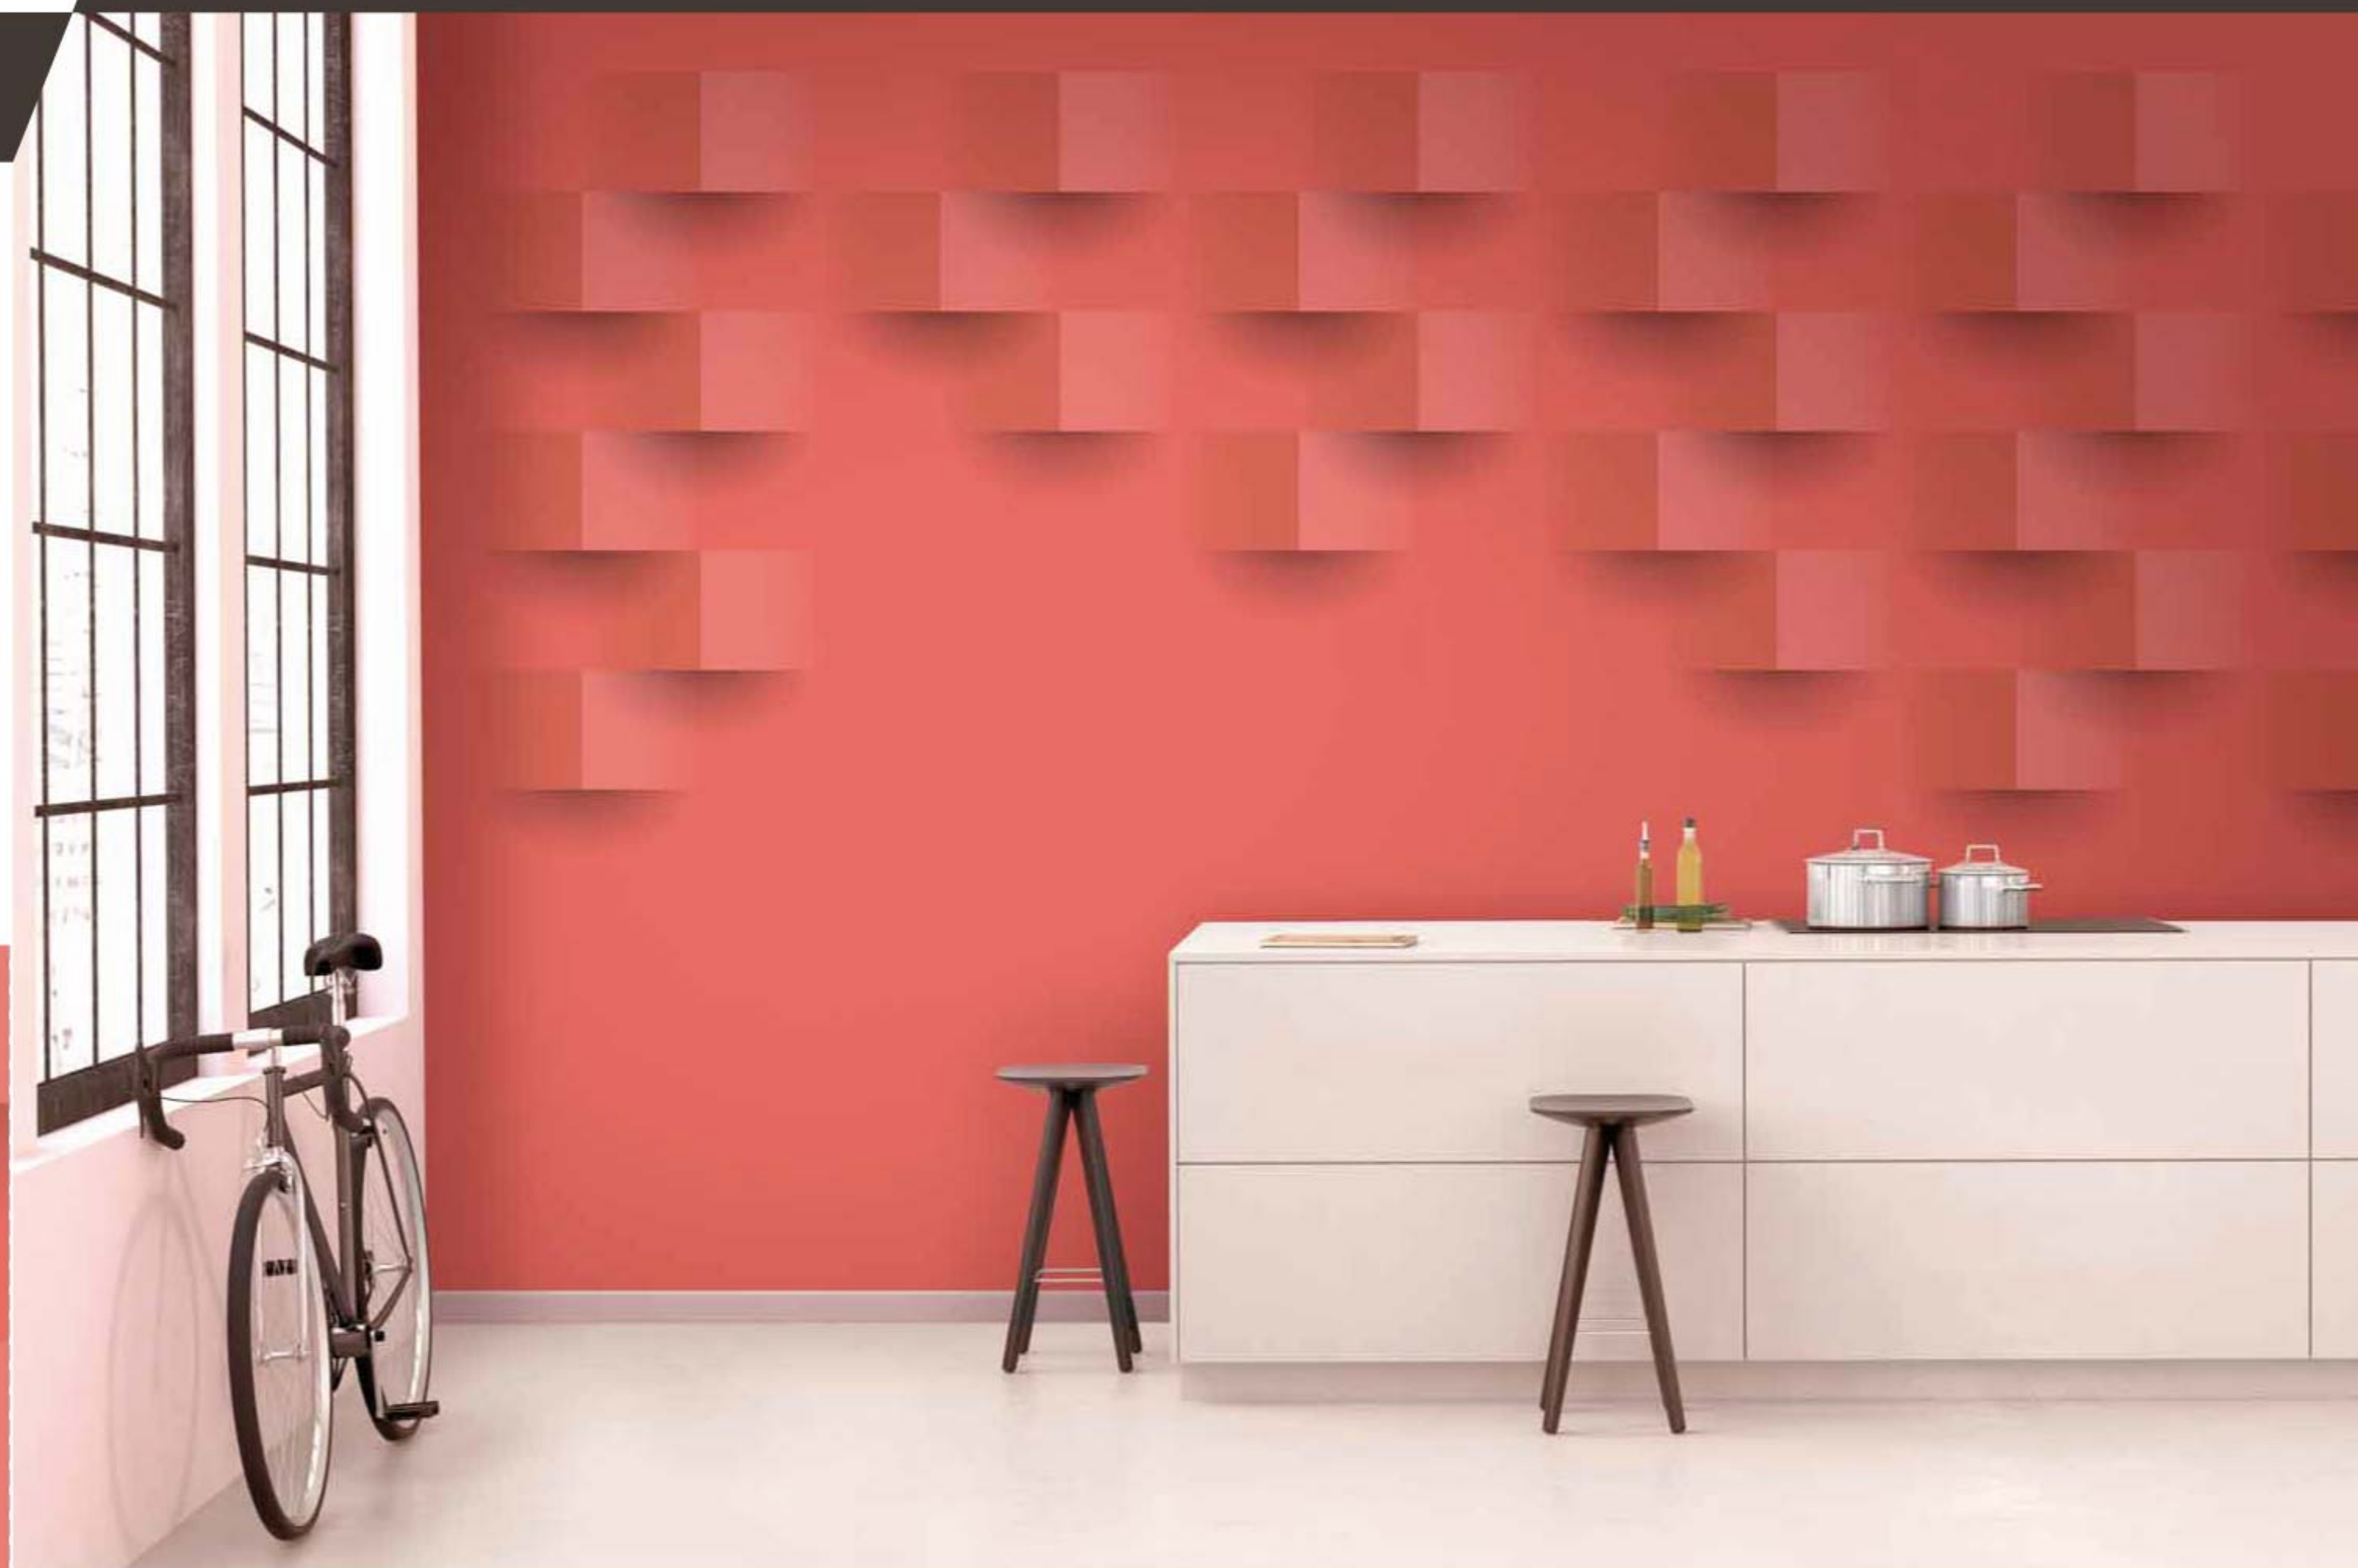

ASPERIT

Réf. AP0254

Ce modèle peut être édité sur l'ensemble de nos revêtements muraux, PAPIER PEINT ou MUR TENDU.

This model can be printed on all of our wallcoverings, WALLPAPER OR STRETCHED CANVAS.

- Le décor sera adapté aux dimensions du ou des murs(s) à habiller.
 - Un BAT vous sera établi afin de visualiser le décor et le valider.
- Possibilité de personnaliser nos modèles selon vos besoins (coloris, taille du motif...).*