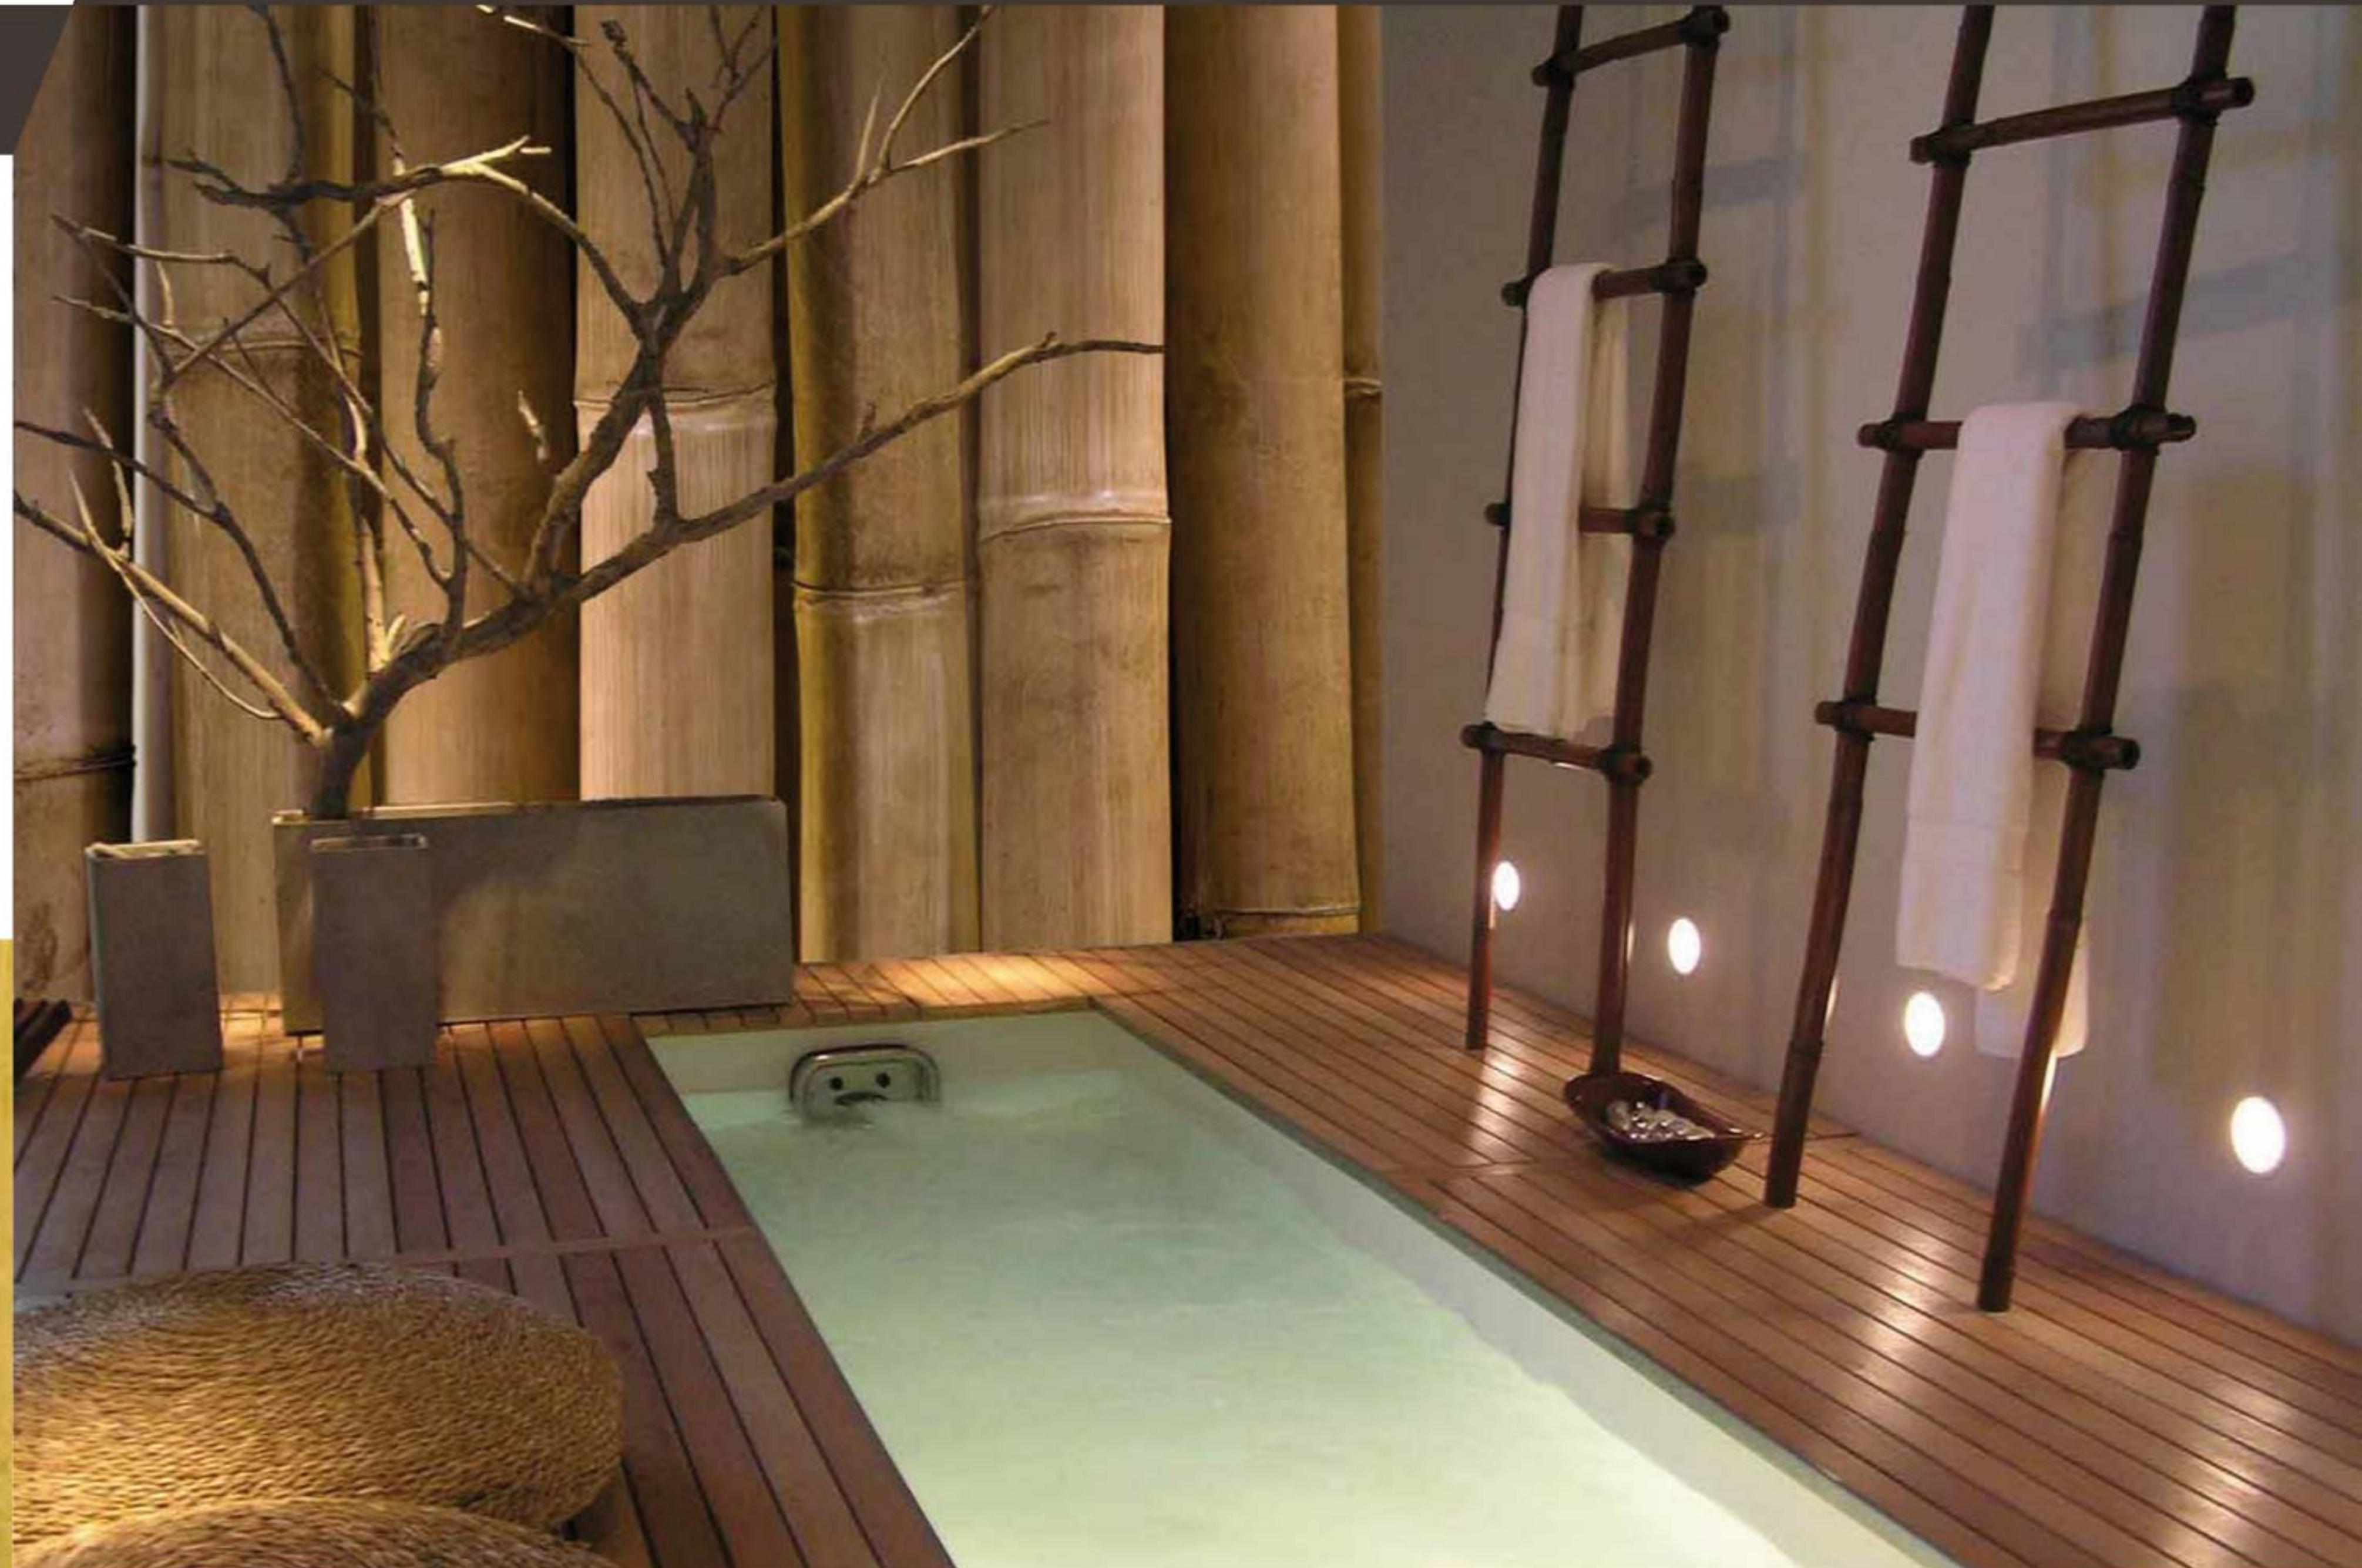

BAMBU

Réf. BU2508

Ce modèle peut être édité sur l'ensemble de nos revêtements muraux, PAPIER PEINT ou MUR TENDU.

This model can be printed on all of our wallcoverings, WALLPAPER OR STRETCHED CANVAS.

- Le décor sera adapté aux dimensions du ou des murs(s) à habiller.
 - Un BAT vous sera établi afin de visualiser le décor et le valider.
- Possibilité de personnaliser nos modèles selon vos besoins (coloris, taille du motif...).*

*- The visual will be adapted to dimensions of the walls to cover.
- Prior to printing, an artwork will be done for validation.
Our models can be personalized to adapt to your project (colours, dimensions of pattern..)*