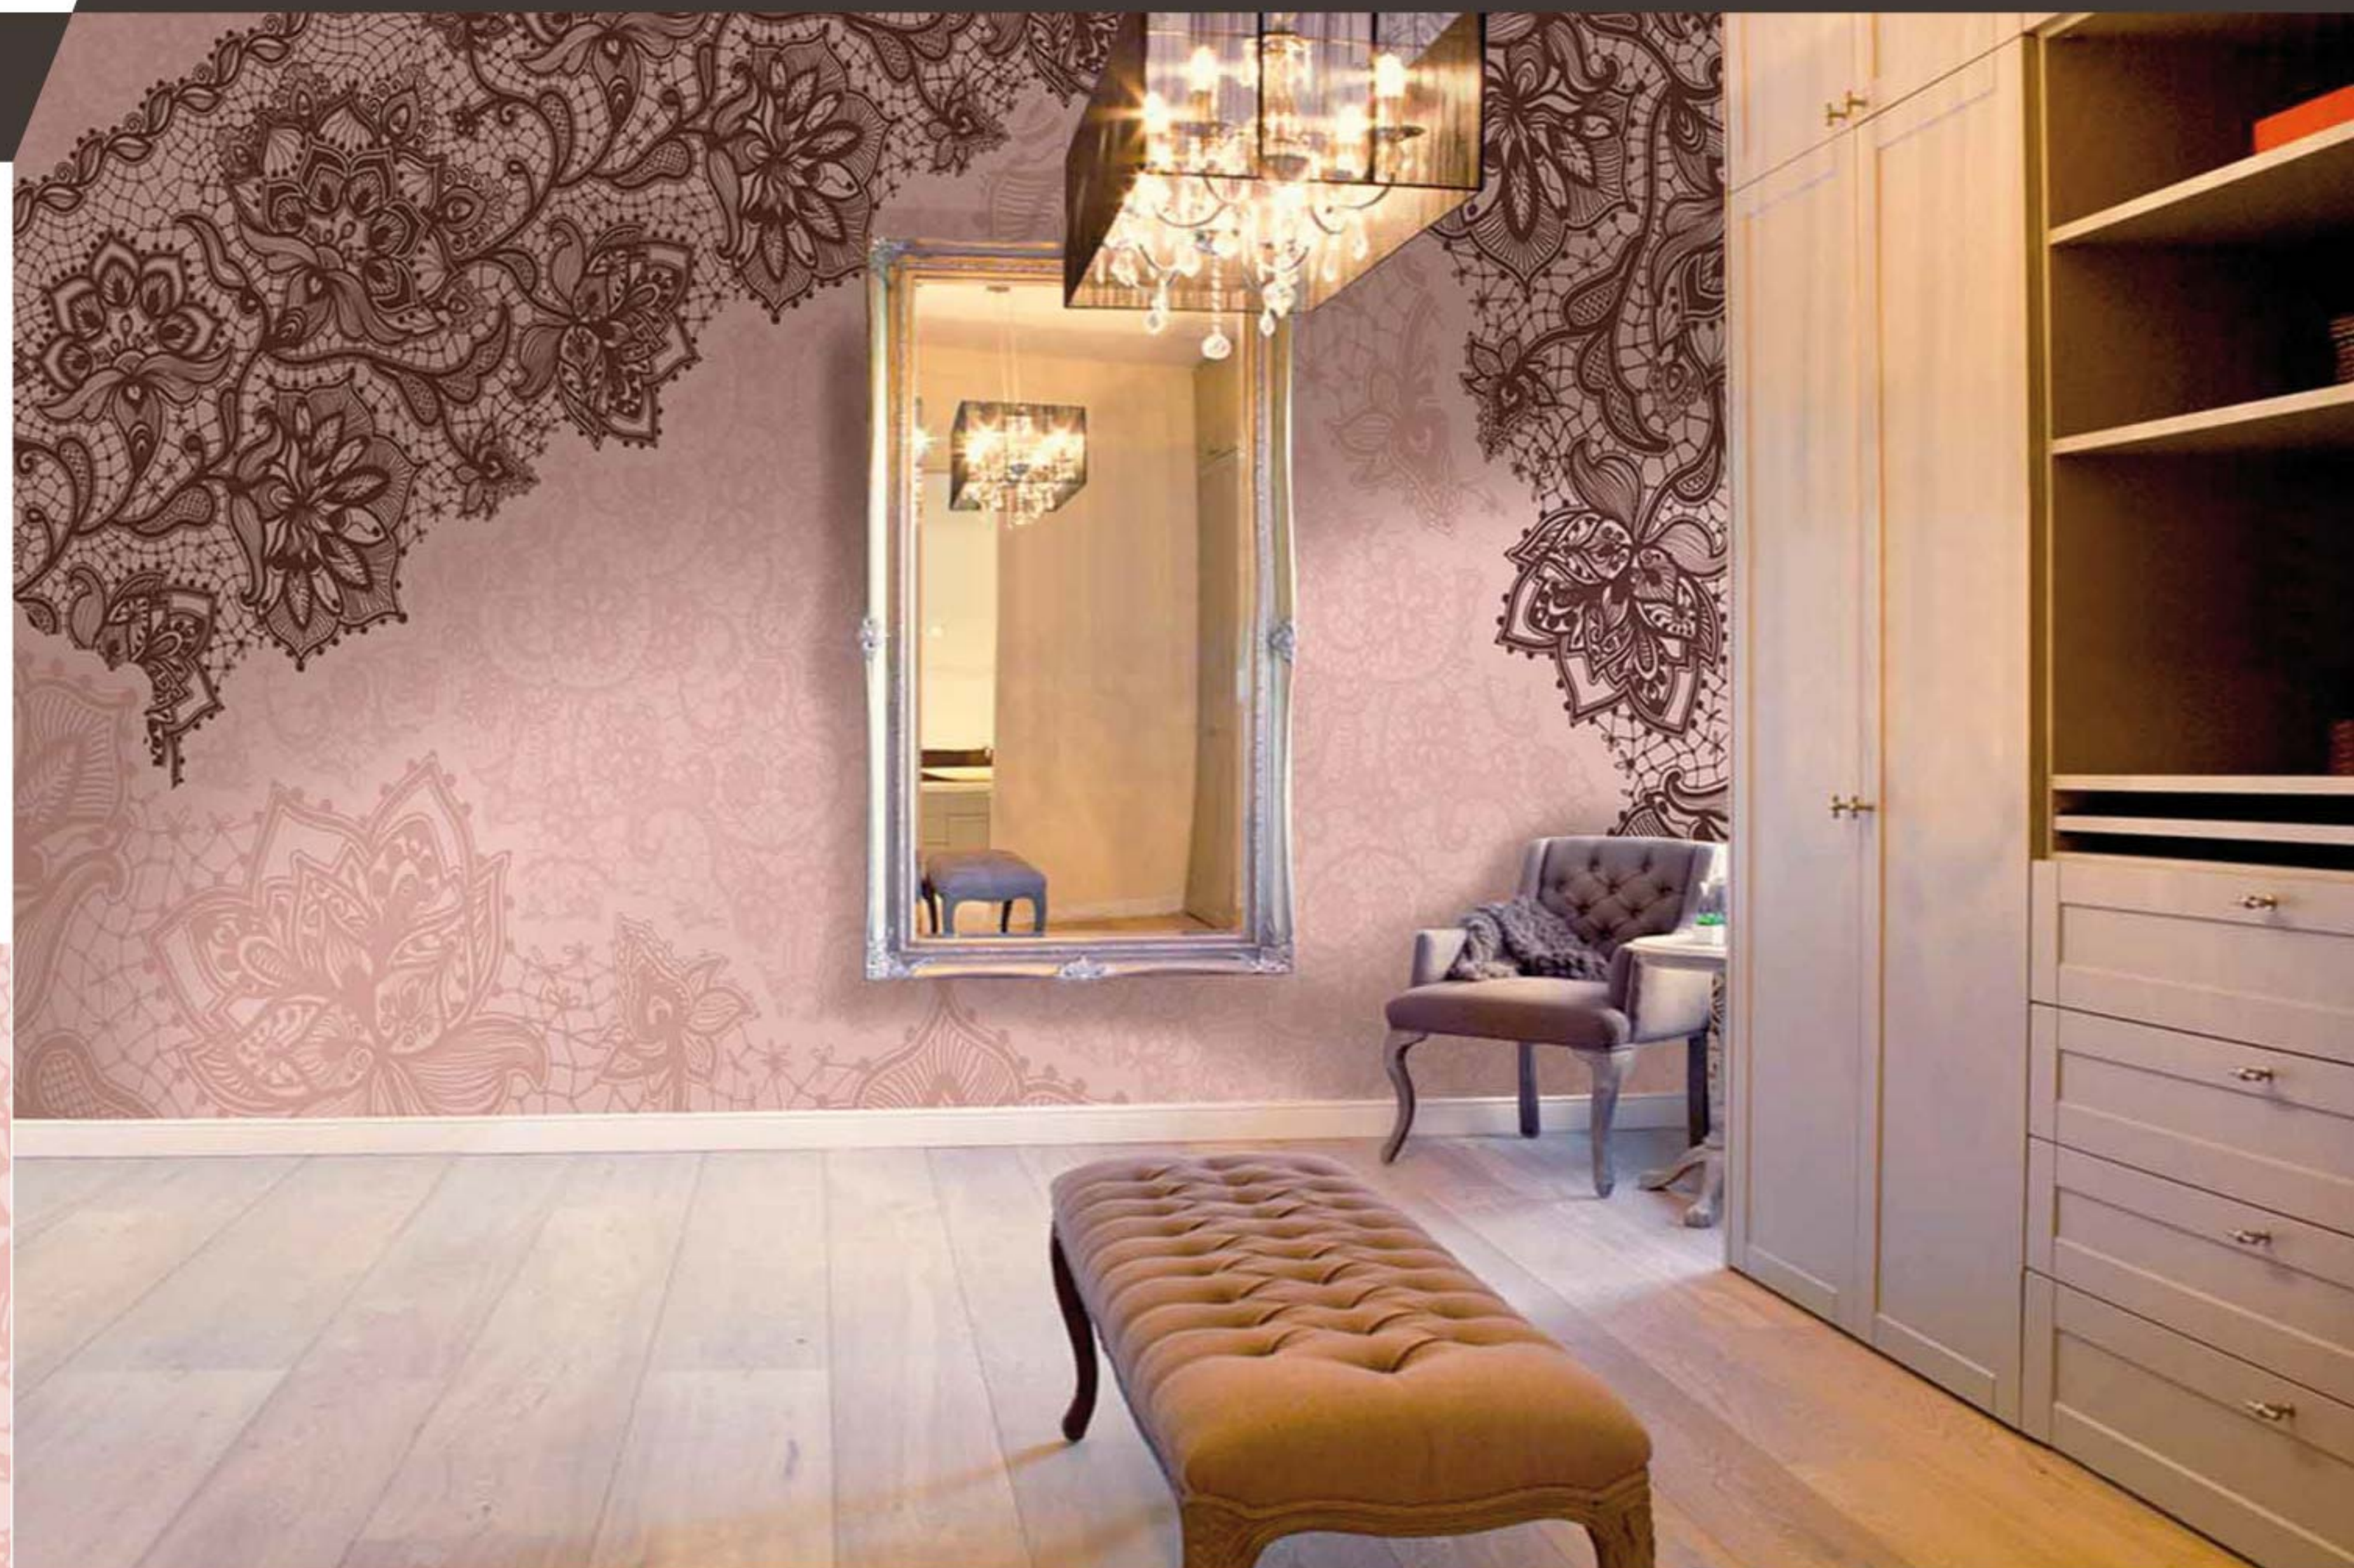

DENTELLE

Réf. DL9503

Ce modèle peut être édité sur l'ensemble de nos revêtements muraux, PAPIER PEINT ou MUR TENDU.

This model can be printed on all of our wallcoverings, WALLPAPER OR STRETCHED CANVAS.

- Le décor sera adapté aux dimensions du ou des murs(s) à habiller.
 - Un BAT vous sera établi afin de visualiser le décor et le valider.
- Possibilité de personnaliser nos modèles selon vos besoins (coloris, taille du motif...).*