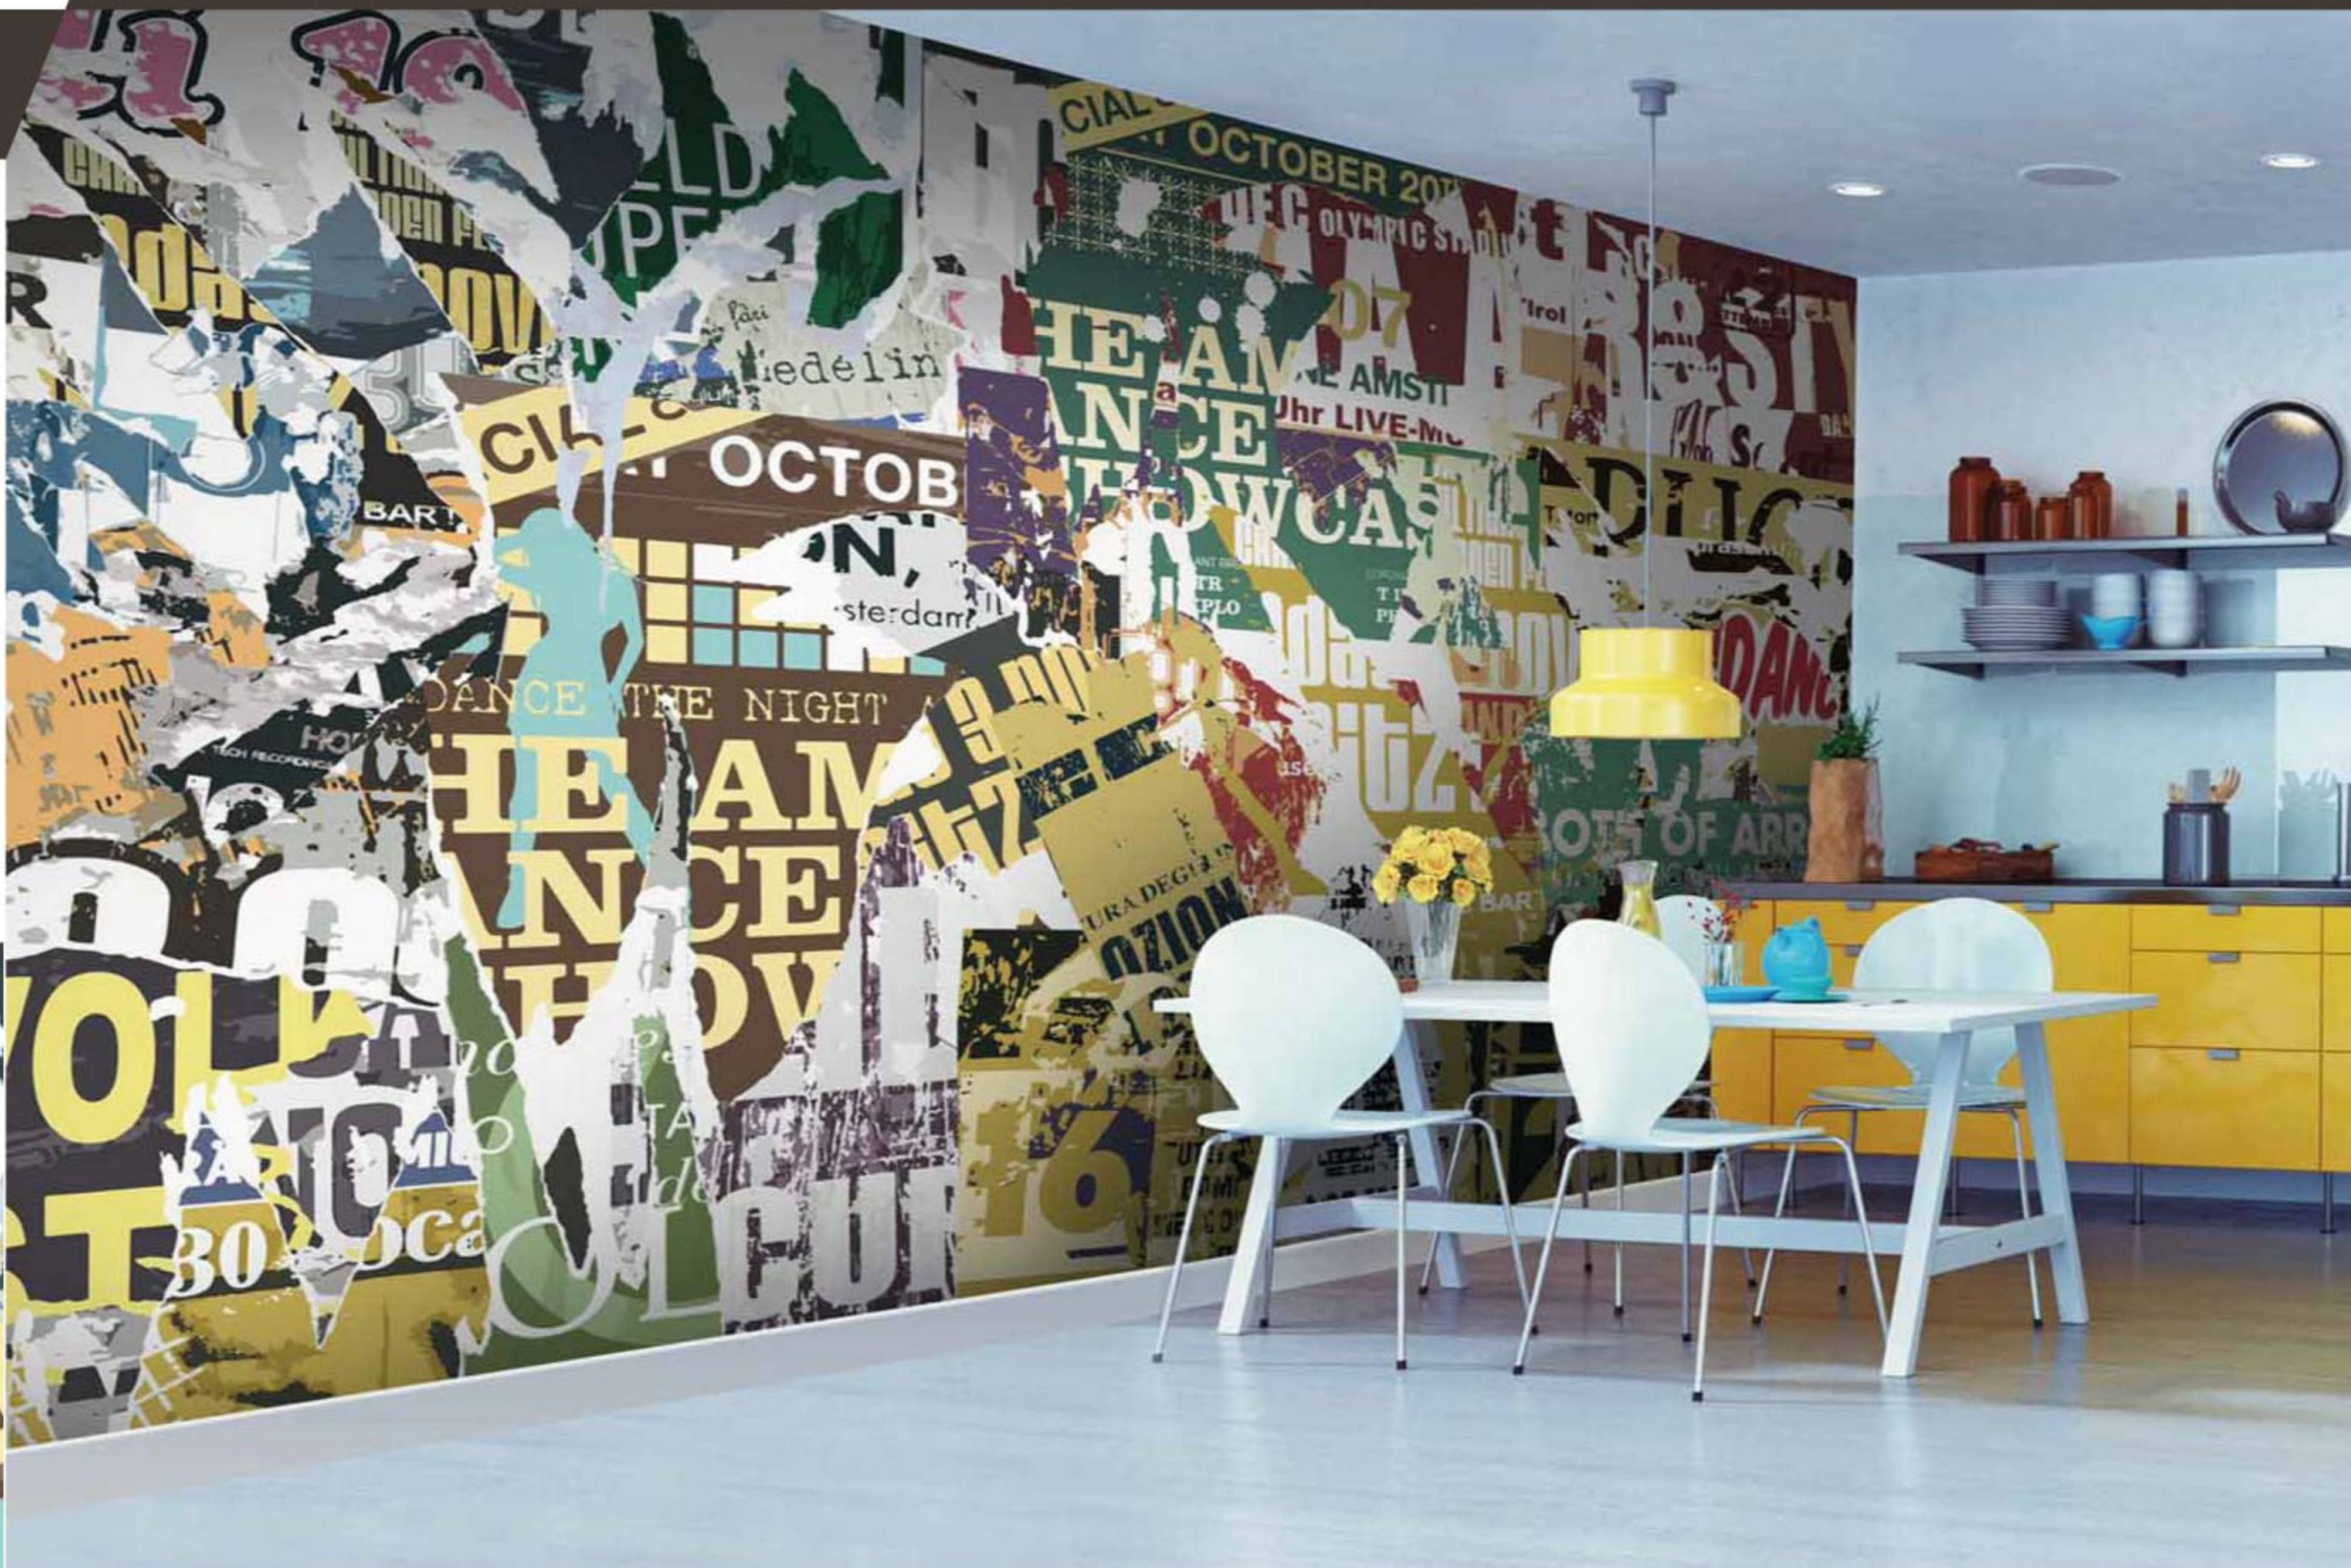

GRUNGE

Réf. GR2280

Ce modèle peut être édité sur l'ensemble de nos revêtements muraux, PAPIER PEINT ou MUR TENDU.

This model can be printed on all of our wallcoverings, WALLPAPER OR STRETCHED CANVAS.

- Le décor sera adapté aux dimensions du ou des murs(s) à habiller.
 - Un BAT vous sera établi afin de visualiser le décor et le valider.
- Possibilité de personnaliser nos modèles selon vos besoins (coloris, taille du motif...).*