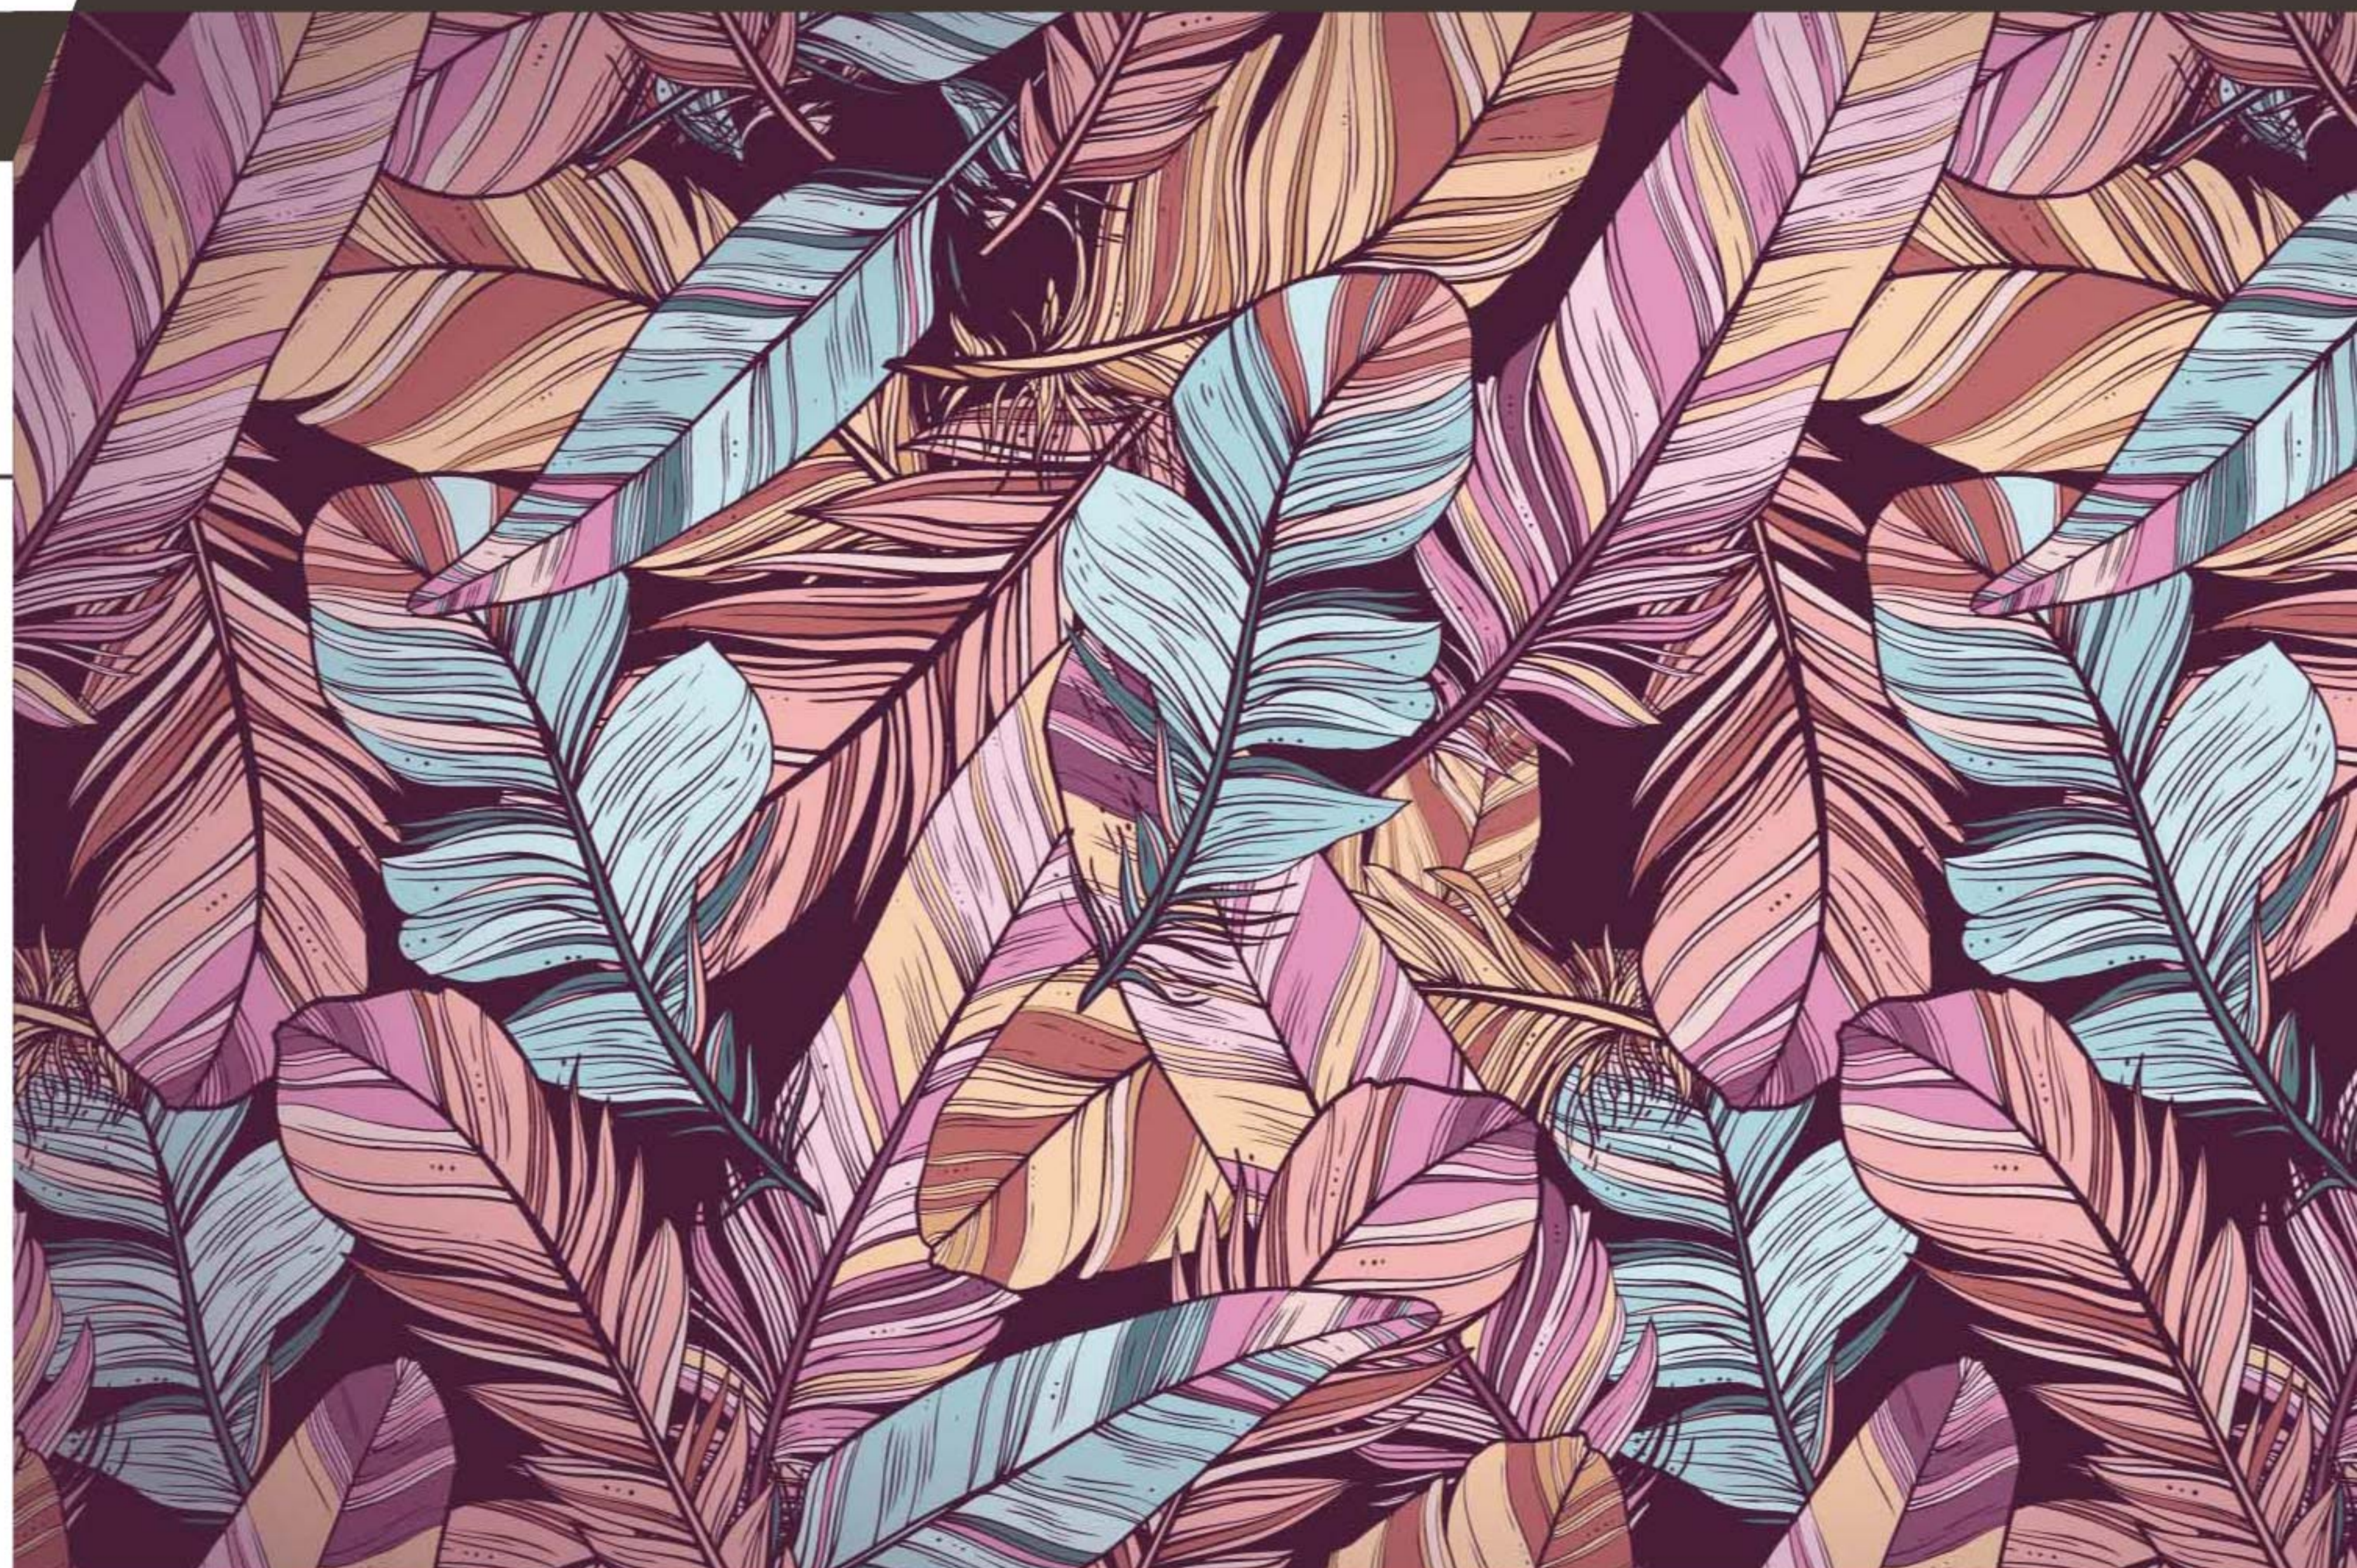

PLUME

Réf. PL4817

La pose *Fitting*

La pose se fait en coupe double après encollage du mur. Nos lés sont numérotés et accompagnés d'une notice et d'un plan de pose.

Applying After applying glue to the wall, panels are overlapped with a double cut. All panels are numbered, a diagram and instruction plan are provided.

Délai *Lead-time*

Le délai, 5 jours ouvrés après commande.

Livraison / France 24h / International *(sur demande)*

The production time is 5 working days following validation of order, artwork and payment. The delivery time is 24 hours for France / For International deliveries, check with us.